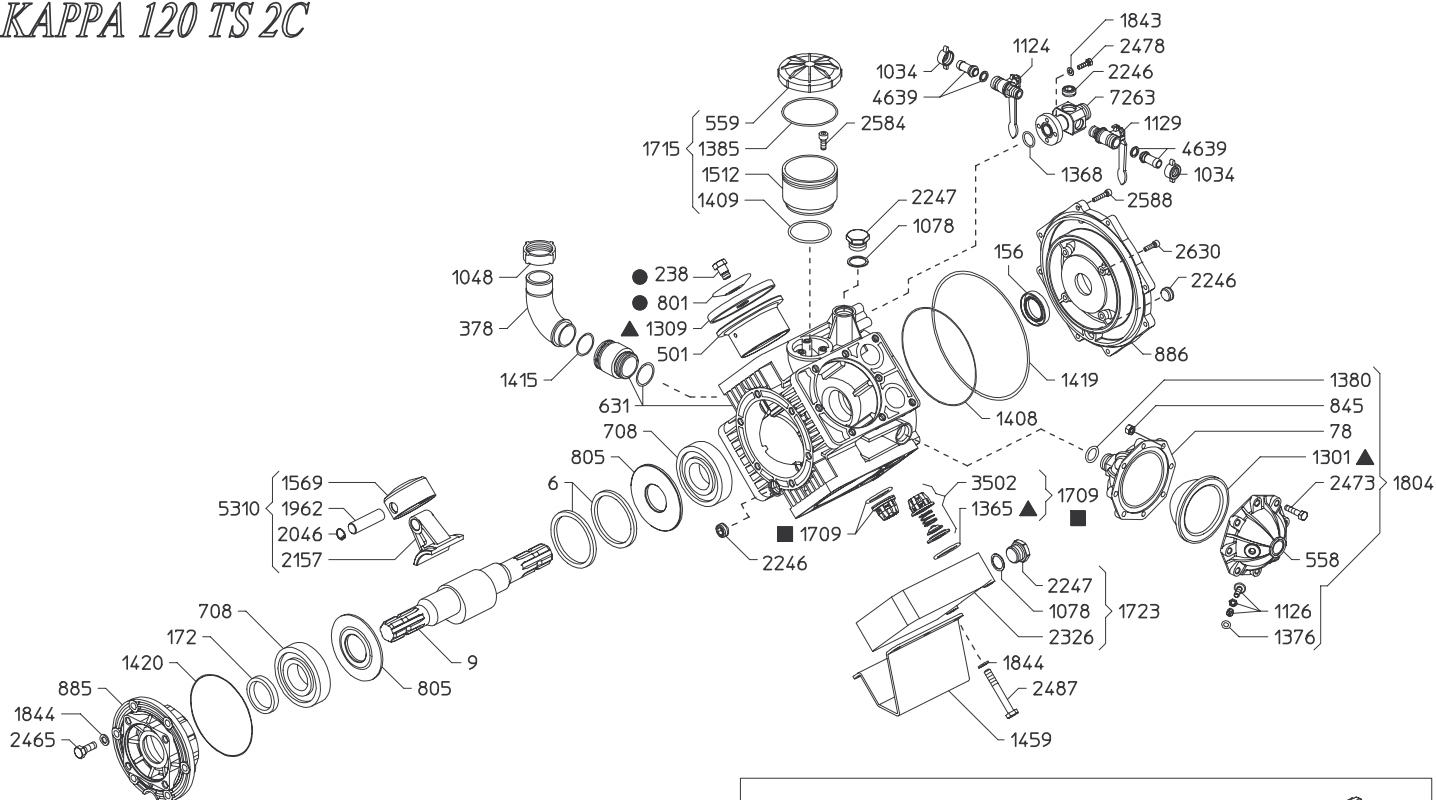

# KAPPA

KAPPA 120 TS 2C  
KAPPA 120 TS VA  
KAPPA 120 TS MF

KAPPA 150 TS 2C  
KAPPA 150 TS VA  
KAPPA 150 TS MF

## KAPPA 120 TS 2C

### KAPPA 150 TS 2C

Variante versione KAPPA 150 TS 2C rispetto alla KAPPA 120 TS 2C  
Variables of version KAPPA 150 TS 2C compared to KAPPA 120 TS 2C

KIT 528		KIT 529		KIT 531	
4051.6062.29		4051.6062.30		4051.6062.32	
▲		■		●	
CODICE CODE	Q.TA' Q.TY	CODICE CODE	Q.TA' Q.TY	CODICE CODE	Q.TA' Q.TY
1301	1	1709	8	238	4
1309	4			801	4
1365	8				